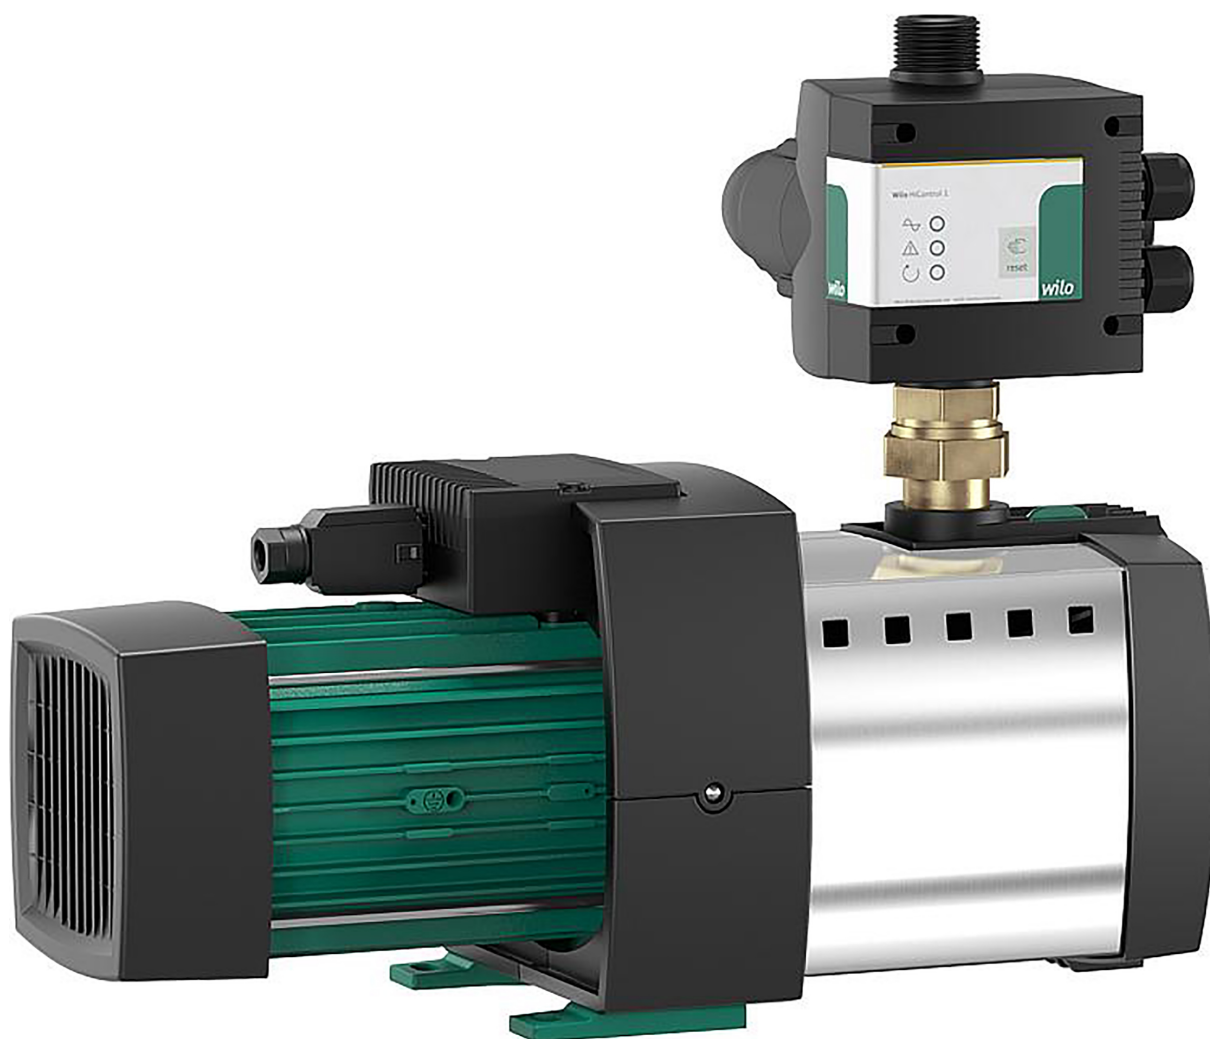

Pumpe Wilo HiMulti mit Druckschalter

Gewächshäuser
Serres

Sonderk
Construc

Mehrstufige Kreiselpumpe mit elektronischem Druckschalter und Trockenlaufschutz - geräuscharm und energieeffizient - Wasserversorgung (Trinkwasserzulassungen nach ACS und KTW) - Beregnung, Bewässerung und Berieselung - Regenwassernutzung - Sauganschluss: DN 25 (1") - Druckanschluss: DN 25 (1") - Spannung: 230 V, 50 Hz - Medientemperatur max.: 40° C - Ansaughöhe: 8.5 m - Betriebsdruck: 8 bar